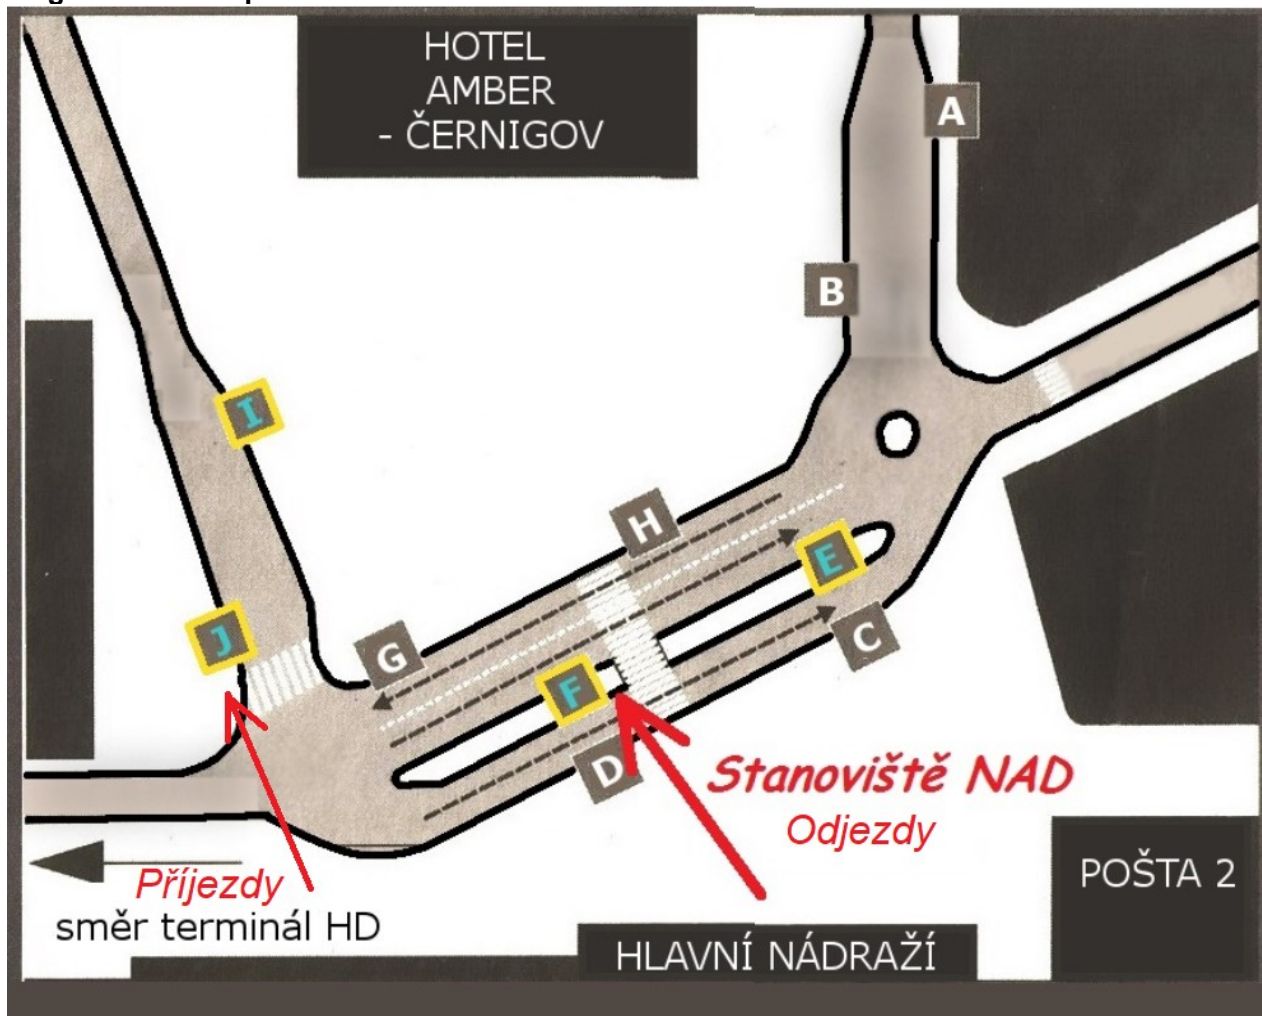

**Opatření pro náhradní dopravu k ROV 53173
v úseku Hradec Králové hl.n. - Jaroměř
20. - 22.11.2024**

Trasa ND

Trasa Hradec Králové hl.n. - Jaroměř linka Z

V případě trasy bez zastavení v Lochenicích, Předměřicích n.L., Černožicích a Semonicích
přímá trasa posilnici č.33 se zajeťm do Smiřic dle jízdního řádu.

<https://mapy.cz/s/pezokudozu>

Detail průjezd Černožice:

Trasa Hradec Králové hl.n. - Jaroměř linka R,J

<https://mapy.cz/s/lopuzosaja>

Organizace NAD před nádražní budovou ŽTS Jaroměř:

Organizace NAD před nádražní budovou ŽTS Hradec Králové hl.n.