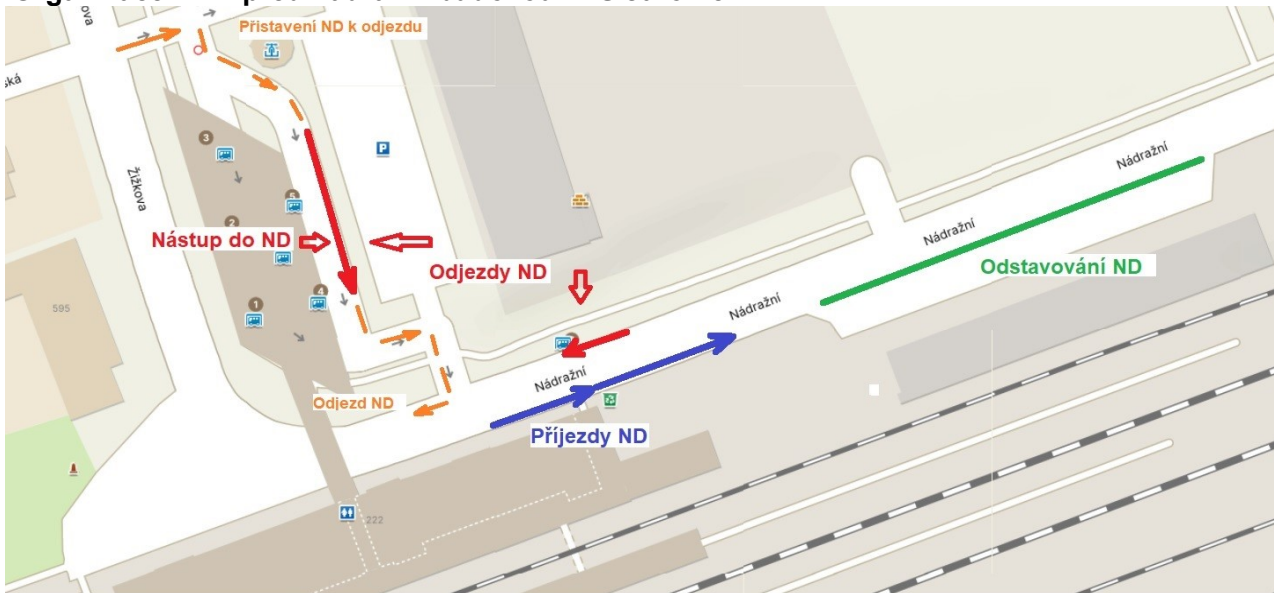

**Opatření pro náhradní dopravu k ROV 53173
v úseku Hradec Králové hl.n. - Jaroměř
20. - 22.11.2024**

Trasa ND

Trasa Hradec Králové hl.n. - Jaroměř linka Z

V případě trasy bez zastavení v Lochenicích, Předměřicích n.L., Černožicích a Semonicích
přímá trasa posilnici č.33 se zajeťm do Smiřic dle jízdního řádu.

<https://mapy.cz/s/pezokudozu>

Detail průjezd Černožice:

Trasa Hradec Králové hl.n. - Jaroměř linka R,J

<https://mapy.cz/s/lopuzosaja>

Organizace NAD před nádražní budovou ŽTS Jaroměř:

Organizace NAD před nádražní budovou ŽTS Hradec Králové hl.n.