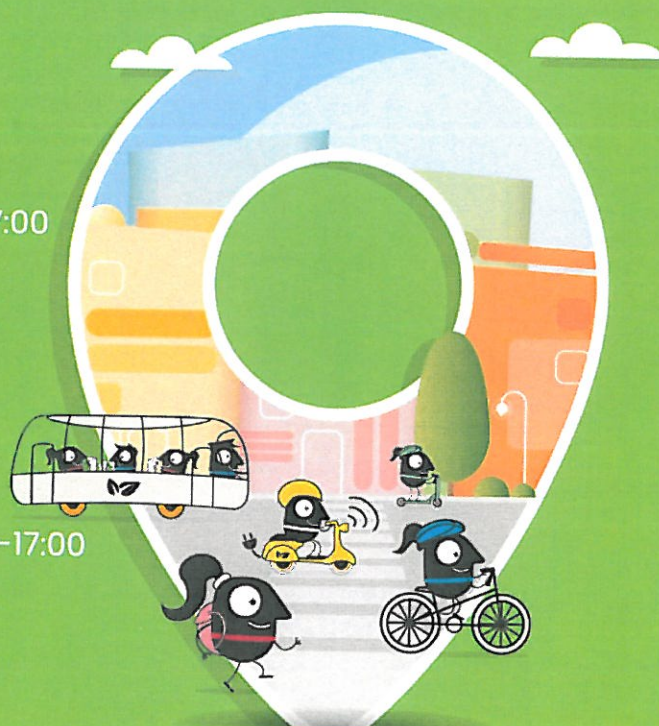

ŽIVÁ LABSKÁ STEZKA

EVROPSKÝ TÝDEN MOBILITY

Neděle 22. září 2024

- **HRADEC KRÁLOVÉ**
Smetanovo nábřeží | 09:00-17:00
- **PŘEDMĚŘICE NAD LABEM**
Správcák - nafukovací ráj | 09:00-17:00
- **ČERNOŽICE**
Loděnice | 09:00-17:00
- **JAROMĚŘ**
Louka u občerstvení Matcha | 09:00-17:00
- **KUKS**
Informační centrum | 09:00-17:00
- **ŽIREČ**
Domov sv. Josefa | 09:00-17:00

Akce na kole
pro celou rodinu

hradeckralove.org/etm

Královéhradecký kraj

Královéhradecká
krajská centrála
cestovního ruchu